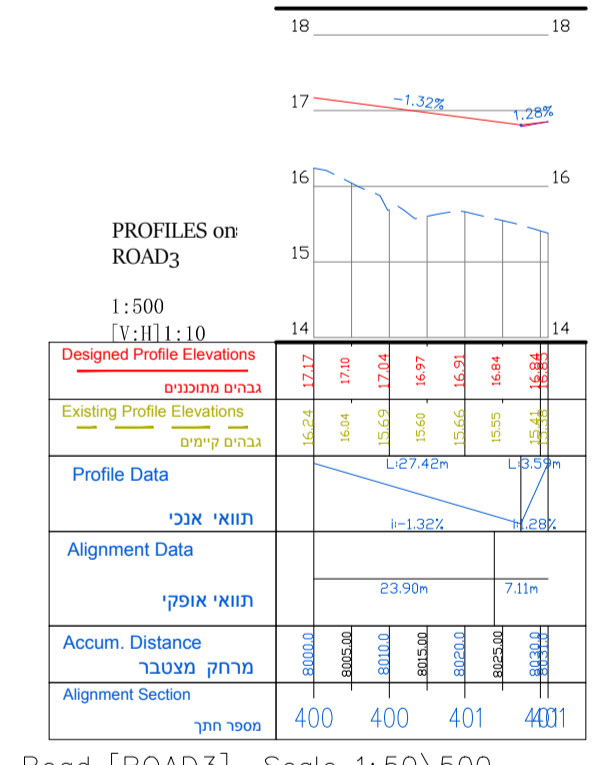

Road [AI 1] Scale 1:50\500

Road [AI2] Scale 1:50\500

Road [bike2] Scale 1:50\500

Road [ROAD3] Scale 1:50\500

Road [bike new] Scale 1:50\500

01	02	03	04	05	06	07	08	09	10
11	12	13	14	15	16	17	18	19	20

21	22	23	24	25	26	27	28	29	30
31	32	33	34	35	36	37	38	39	40

41	42	43	44	45	46	47	48	49	50
51	52	53	54	55	56	57	58	59	60

61	62	63	64	65	66	67	68	69	70
71	72	73	74	75	76	77	78	79	80

אם המושבות
התנים כאורך