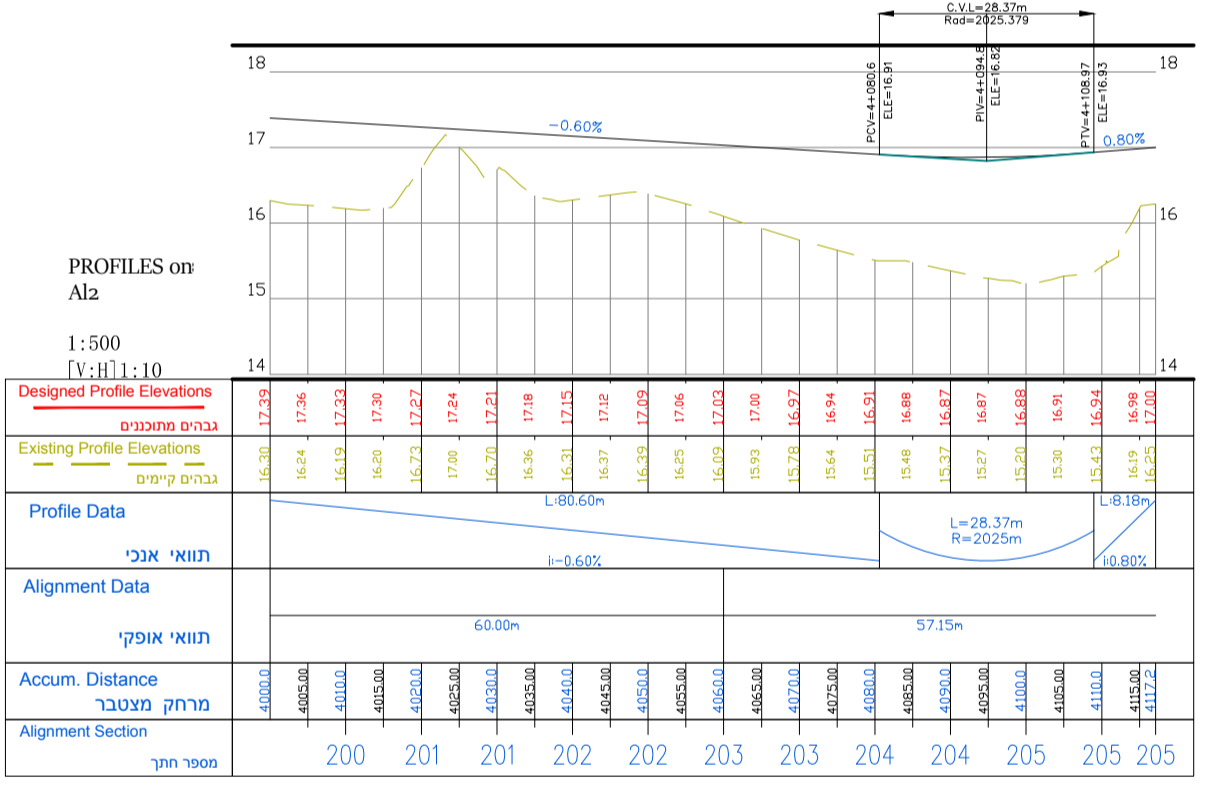

Road [AI 1] Scale 1:50\500

Road [AI2] Scale 1:50\500

Road [bike2] Scale 1:50\500

Road [ROAD3] Scale 1:50\500

Road [bike new] Scale 1:50\500

01	02	03	04	05	06	07	08	09	10
11	12	13	14	15	16	17	18	19	20

21	22	23	24	25	26	27	28	29	30
31	32	33	34	35	36	37	38	39	40

41	42	43	44	45	46	47	48	49	50
51	52	53	54	55	56	57	58	59	60

61	62	63	64	65	66	67	68	69	70
71	72	73	74	75	76	77	78	79	80

אם המושבות
התנים כאורך