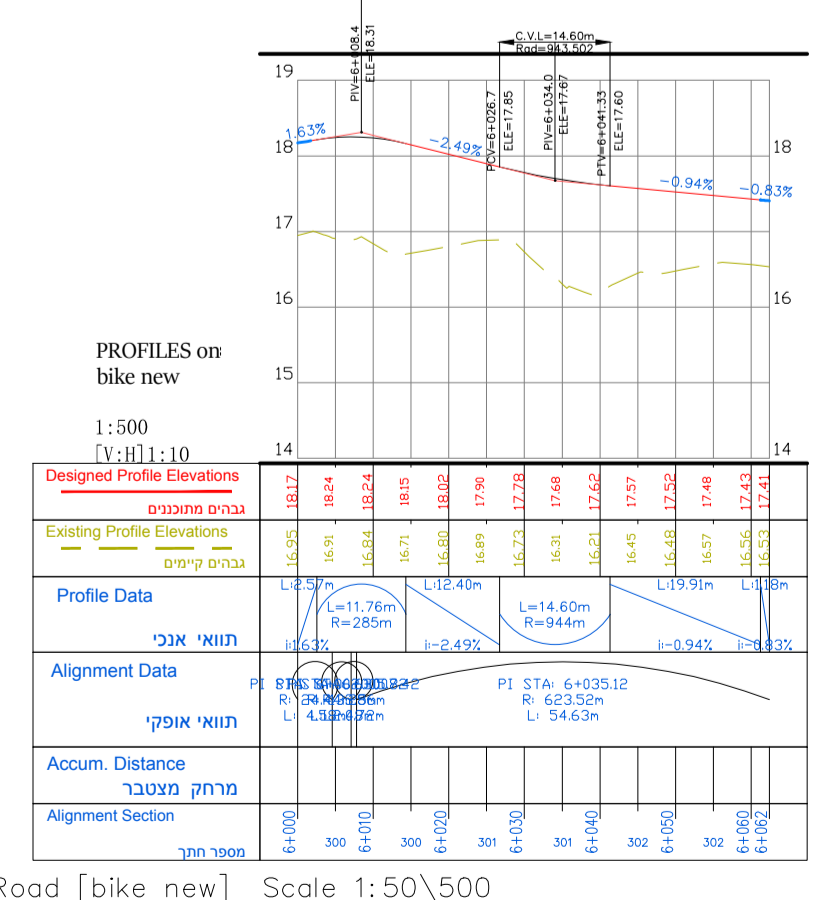

Road [AI 1] Scale 1:50\500

Road [AI2] Scale 1:50\500

Road [bike2] Scale 1:50\500

Road [ROAD3] Scale 1:50\500

Road [bike new] Scale 1:50\500

01	02	03	04	05	06	07	08	09	10
11	12	13	14	15	16	17	18	19	20

21	22	23	24	25	26	27	28	29	30
31	32	33	34	35	36	37	38	39	40

41	42	43	44	45	46	47	48	49	50
51	52	53	54	55	56	57	58	59	60

61	62	63	64	65	66	67	68	69	70
71	72	73	74	75	76	77	78	79	80

אם המושבות
התנים כאורך