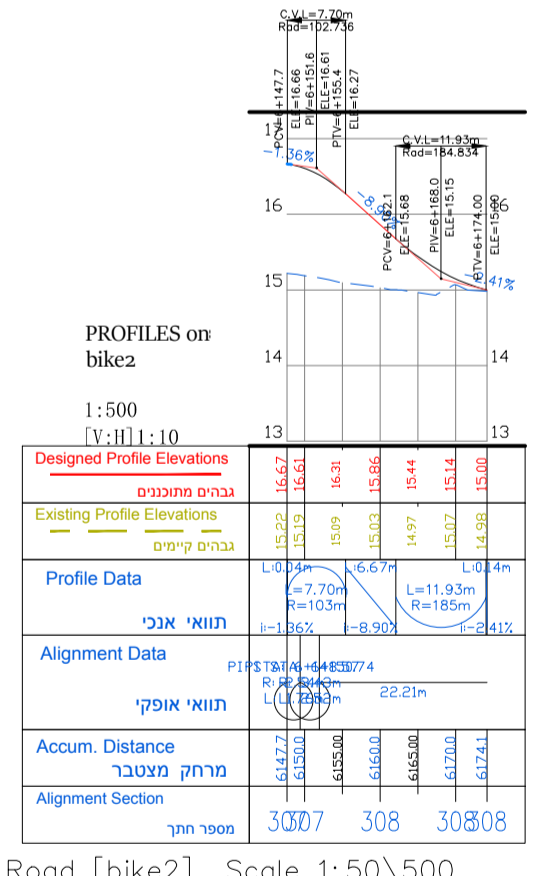

Road [AI 1] Scale 1:50\500

Road [AI2] Scale 1:50\500

Road [bike2] Scale 1:50\500

Road [ROAD3] Scale 1:50\500

Road [bike new] Scale 1:50\500

01	02	03	04	05	06	07	08	09	10
11	12	13	14	15	16	17	18	19	20

21	22	23	24	25	26	27	28	29	30
31	32	33	34	35	36	37	38	39	40

41	42	43	44	45	46	47	48	49	50
51	52	53	54	55	56	57	58	59	60

61	62	63	64	65	66	67	68	69	70
71	72	73	74	75	76	77	78	79	80

אם המושבות
התנים כאורך